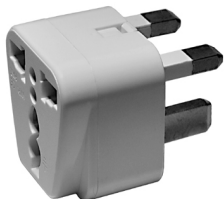

900 - 3166

Spina adattatrice

Spina tedesca 16A 2P +T con presa italiana bipasso 10 / 16 A
Potenza massima prelevabile: 1500W

900 - 3167

Adattatore universale per prese tedesche

Spina tedesca 16 A 2P+T con presa multistandard
Riceve qualunque tipo di spina (USA - GB - D - F - CH - ROC - JAP - AUS - Sud America - SE Asia - Sud Africa..ecc.)
Indispensabile nelle multiprese trivalenti (schuko+10/16A)

900 - 3168

Adattatore universale per prese italiane

Spina italiana 10A 2P+T con presa multistandard -
riceve qualunque tipo di spina (USA - GB - D - F - CH - ROC - JAP - AUT - Sud America - SE Asia - Sud Africa..)

900 - 3179

ADATTATORI DI SPINE - PRESE

Adattatore universale per prese inglesi

Spina 3 poli Inglese con presa multistandard -
riceve qualunque tipo di spina (USA - GB - D - F - CH - ROC -
JAP - AUT - Sud America - SE Asia - Sud Africa..)

900 - 3170

Adattatore per spine americane

Spina 2 poli italiana con presa 2 poli USA

900 - 3174

Adattatore per prese di corrente americane

Spina 2 poli USA con presa 2 poli Italiana 10 A
utilizzata nei paesi indicati in tabella articolo 900-3169