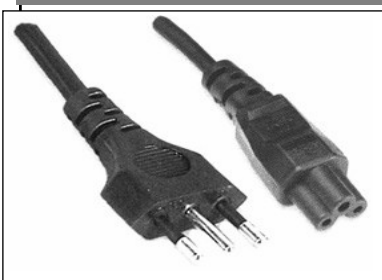

- 705 - 836
- 705 - 837
- 705 - 838
- 705 - 839
- 705 - 840
- 705 - 841
- 705 - 842
- 705 - 843

Cordone estensibile per Rasoio tipo Philips - Braun IEC- C1

Spina italiana a due poli 6 A con presa bipolare IEC-C1

Lunghezza cavo circa mt. 1

705 - 1610

Cavo di alimentazione IEC-C7

Spina italiana 2 P 10 A con presa bipolare unificata passo 8 mm.

- Lunghezza 1.5 mt. cavo 2 x 0.35 mm. colore nero
- Lunghezza 3.0 mt. cavo 2 x 0.35 mm. colore nero

705 - 1650
705 - 1651

Cavo di alimentazione IEC-C5

Spina Italiana 2 P + T 10 A con presa tripolare "a trifoglio" IEC-C5

Lunghezza 1.8 mt. cavo 3 x 0.75 mm. colore nero

705 - 1656

Cavi di alimentazione IEC-C13

Spina italiana 2 P + T 10 A con presa tripolare unificata IEC-C13

- Lunghezza 1.8 mt. cavo 3 x 0.75 mm. colore nero
- Lunghezza 3.0 mt. cavo 3 x 0.75 mm. colore nero
- Lunghezza 5.0 mt. cavo 3 x 0.75 mm. colore nero