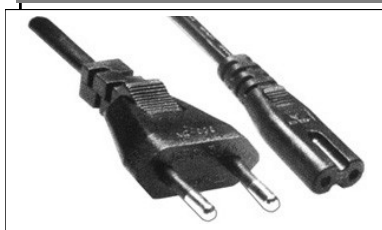

- 705 - 836
- 705 - 837
- 705 - 838
- 705 - 839
- 705 - 840
- 705 - 841
- 705 - 842
- 705 - 843

Cordone estensibile per Rasoio tipo Philips - Braun IEC- C1

Spina italiana a due poli 6 A con presa bipolare IEC-C1

Lunghezza cavo circa mt. 1

705 - 1610

Cavo di alimentazione IEC-C7

Spina italiana 2 P 10 A con presa bipolare unificata passo 8 mm.

- Lunghezza 1.5 mt. cavo 2 x 0.35 mm. colore nero
- Lunghezza 3.0 mt. cavo 2 x 0.35 mm. colore nero

705 - 1650
705 - 1651

Cavo di alimentazione IEC-C5

Spina Italiana 2 P + T 10 A con presa tripolare "a trifoglio" IEC-C5

Lunghezza 1.8 mt. cavo 3 x 0.75 mm. colore nero

705 - 1656

Cavi di alimentazione IEC-C13

Spina italiana 2 P + T 10 A con presa tripolare unificata IEC-C13

- Lunghezza 1.8 mt. cavo 3 x 0.75 mm. colore nero
- Lunghezza 3.0 mt. cavo 3 x 0.75 mm. colore nero
- Lunghezza 5.0 mt. cavo 3 x 0.75 mm. colore nero